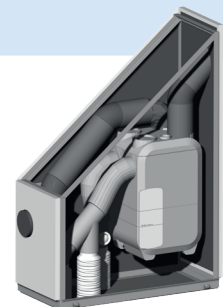

Powertrain

Dé complete energiemodule voor woningbouw

De Powertrain is de compacte én zeer complete energiemodule van ventilatiespecialist Interduct. In deze prefab installatiekast zijn alle componenten ingebouwd voor de ventilatie, verwarming, warmwatervoorziening en energieopwekking van een woonhuis. De Powertrain wordt volledig geassembleerd in onze eigen fabriek en kan op de bouwplaats direct op de zolder worden geplaatst. Door de geluiddempende omkasting kan de traditionele technische ruimte worden vervangen door de Interduct Powertrain.

Maatwerk

- ✓ Deels boven trapgat te plaatsen
- ✓ Meer installatieopties
- ✓ Extra groot boiler vat mogelijk

Special

- ✓ Ontwikkeling naar wens
- ✓ Direct onder dakhelling mogelijk
- ✓ Buitenopstelling mogelijk (renovatie)