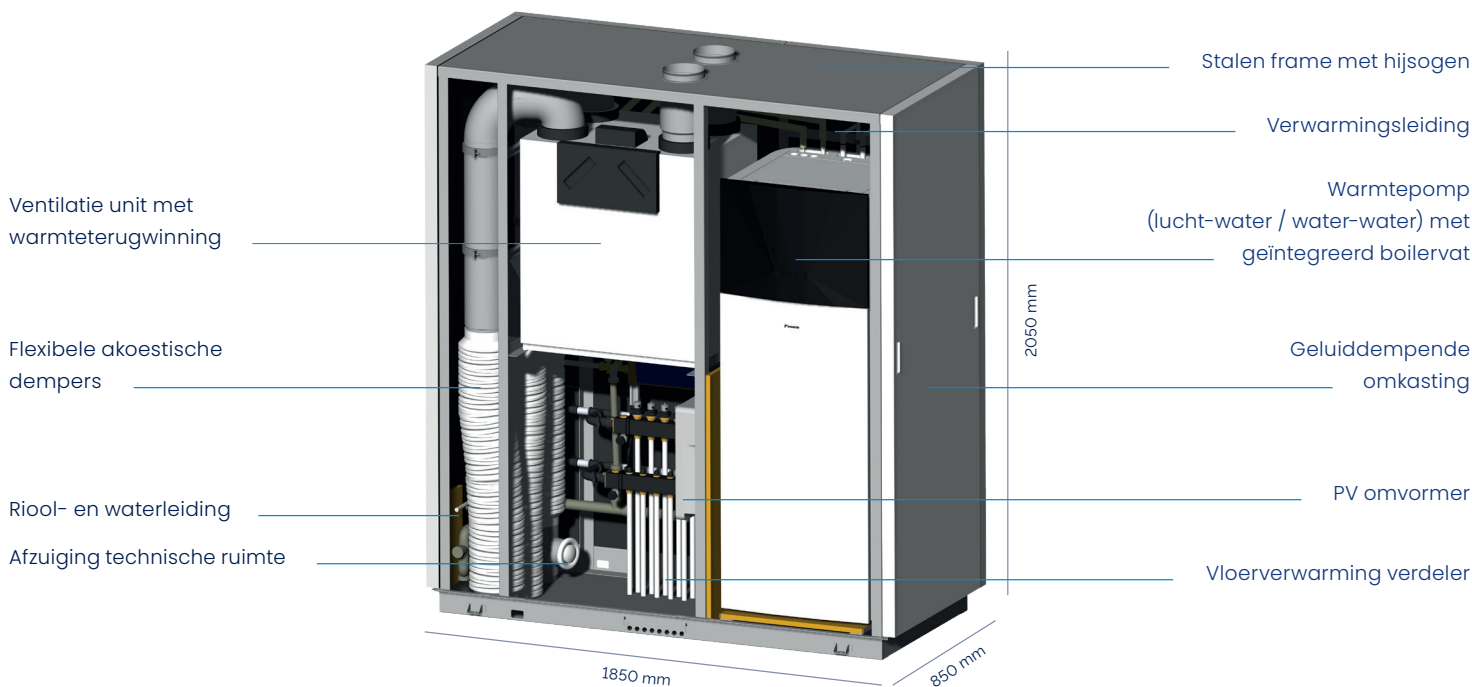

Powertrain

Dé complete energiemodule voor woningbouw

De Powertrain is de compacte én zeer complete energiemodule van ventilatiespecialist Interduct. In deze prefab installatiekast zijn alle componenten ingebouwd voor de ventilatie, verwarming, warmwatervoorziening en energieopwekking van een woonhuis. De Powertrain wordt volledig geassembleerd in onze eigen fabriek en kan op de bouwplaats direct op de zolder worden geplaatst. Door de geluiddempende omkasting kan de traditionele technische ruimte worden vervangen door de Interduct Powertrain.

Aannemers:

- ✓ Eenvoudiger bouwproces
- ✓ Prefab techniekruimte met geluiddempende omkasting
- ✓ Wet kwaliteitsborging

De Powertrain is standaard uitgerust met de volgende installaties:

De beschikbare uitvoeringen