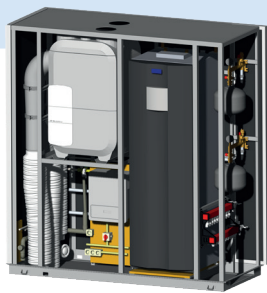

Standaard +

- ✓ Gecoat in gewenste RAL kleur
- ✓ Grotere keuze uit types en merken
- ✓ Uitbreiding hydrauliek module