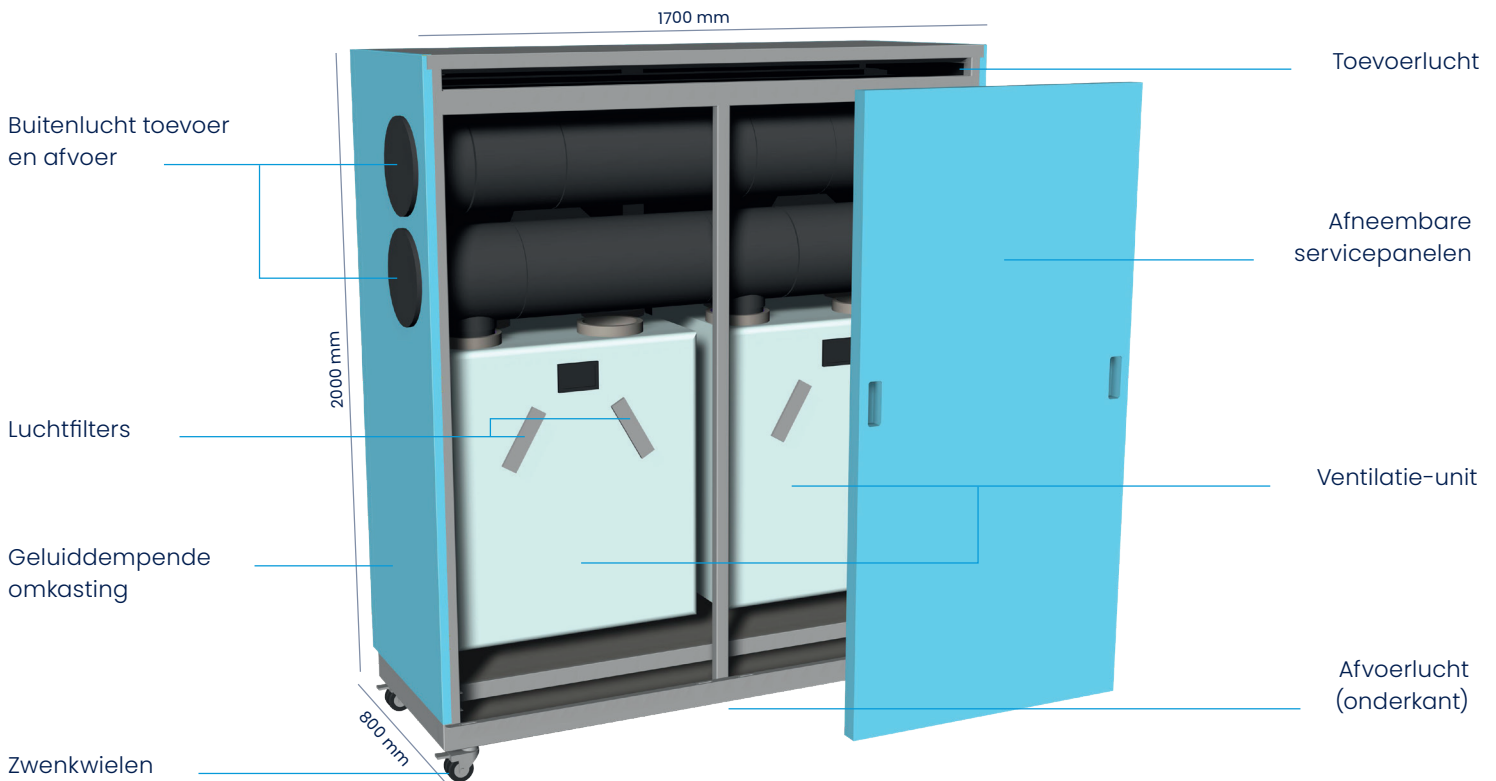

Interflow

Dè frisse lucht oplossing van ventilatiespecialist Interduct

De Interflow van Interduct is een snel inzetbare ventilatiekast om de luchtkwaliteit in ruimtes met veel personen te verbeteren. Ideaal voor tijdelijke of (semi)permanente toepassing in het onderwijs, bedrijfsleven, zorg en overheid.

Door warmteterugwinning (WTW) is veel luchtverversing mogelijk met een minimaal warmteverlies. Hierdoor is er geen gevoel van kou en een grote besparing op de energiekosten, maar bovenal een grote verbetering van het comfort. De ventilatiekast is stil, zuinig en effectief door automatische aansturing op basis van de gemeten CO2 concentratie

Installateur:

- ✓ Eenvoudige installatie in 1 dag
- ✓ Volop frisse lucht zonder koude buitenlucht
- ✓ Automatische werking op basis van CO2 meting

Eigenschappen Interflow

De Interflow is standaard uitgerust met de volgende componenten:

De geluiddempende kast is uitgerust met een of twee ventilatie-units met WTW, afhankelijk van de benodigde luchthoeveelheid. De buitenlucht aansluitingen kunnen aan beide zijanten aangesloten worden voor extra montagegemak. Via twee doorvoeren in de gevel of een kozijn wordt verse lucht aangevoerd en de vervuilde binnenlucht afgevoerd.